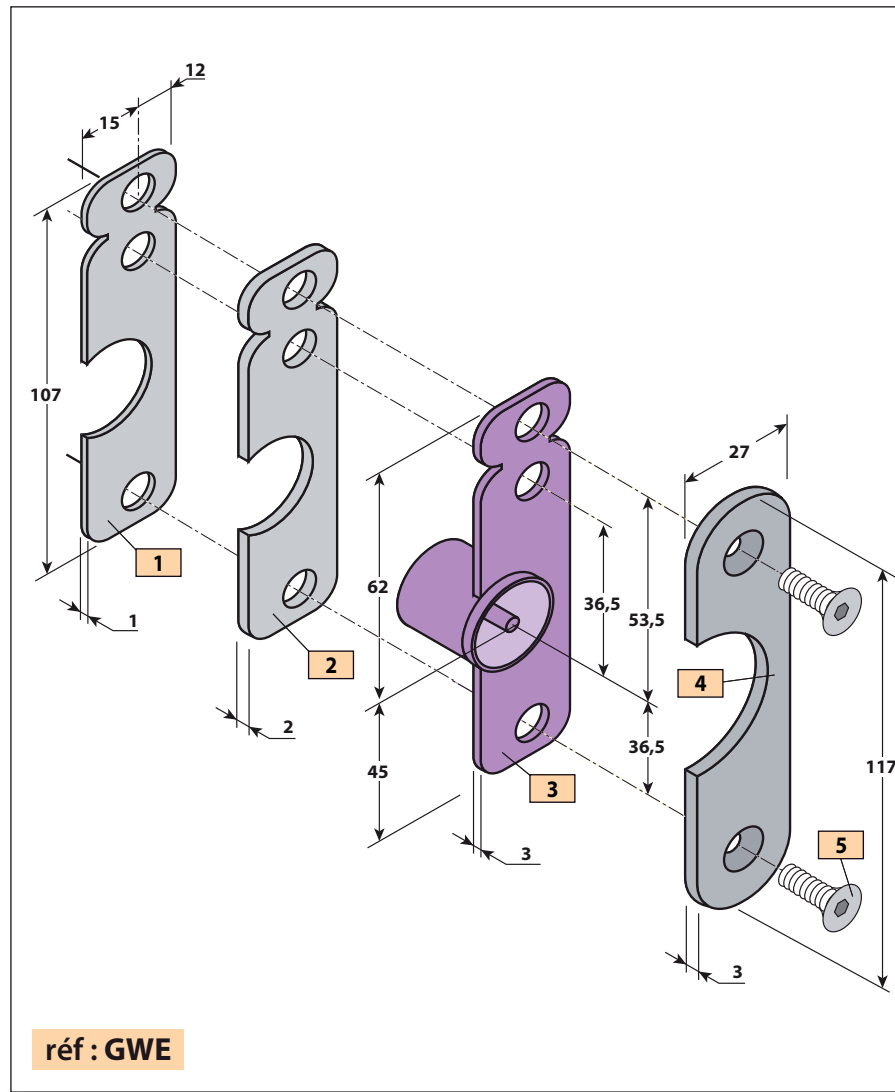

VOIR KIT [WE]

Composition du produit

Rep.	Qté.	Désignation
1	1	Cale (1 mm) pour gâche WE
2	1	Cale (2 mm) pour gâche WE
3	1	Gâche WE
4	3	Bride de fixation pour GWE

Visserie

Rep.	Qté.	Désignation
5	2	Vis TFC M4x10