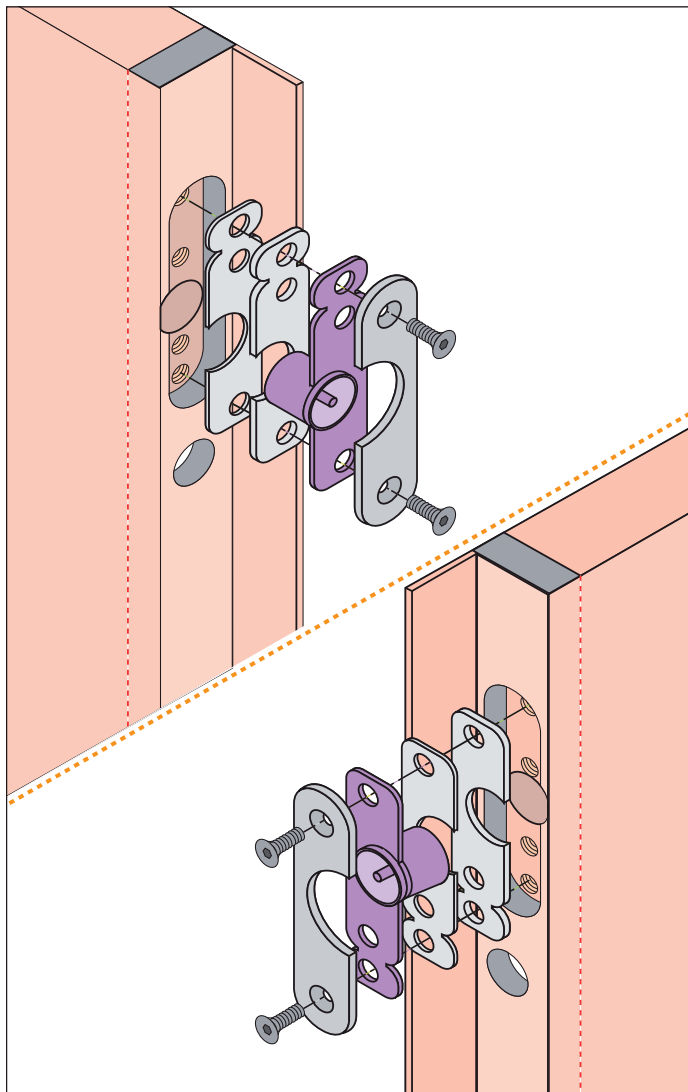

VOIR KIT [WE]

Composition du produit

Rep.	Qté.	Désignation
1	1	Cale (1 mm) pour gâche WE
2	1	Cale (2 mm) pour gâche WE
3	1	Gâche WE
4	3	Bride de fixation pour GWE

Visserie

Rep.	Qté.	Désignation
5	2	Vis TFC M4x10